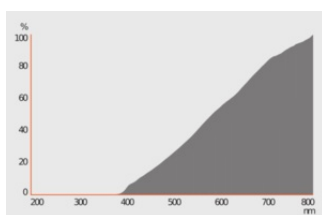

TEKNISKA DATA

ELEKTRISKA DATA

Nominell watttal	60 W
Märkeffekt	60.00 W
Nominell märkspänning	12 V
Motsvarar traditionell lampa i watt	90 W
Märkström	5,41 A

Fotometriska data

Ljusflöde	1560 lm
Ljusutbyte	26 lm/W
Ljusfärg (angiven)	Warm White
Färgtemperatur	3000 K
Färgåtergivningsindex Ra	100
Ljusfärg	1030
UV-skydd	Ja

Ljustekniska data

Uppstartstid	0.0 s

MÅTT & VIKT

Totallängd	44.00 mm
Avstånd a / LCL	30,0 mm
Diameter	12 mm
produktvikt	1,98 g

Livslängd

Nominell livslängd	4000 h
Antal tändcykler	50000

YTTERLIGARE PRODUKTDATA