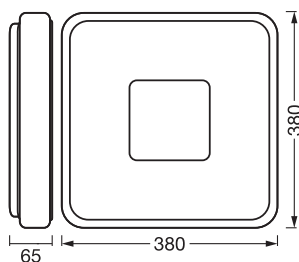

DIMENSÕES & PESO

Comprimento	380,00 mm
Largura	380,00 mm
Altura	65,00 mm
Peso do produto	1050,00 g

ORBIS PIANA 380X380
24W830CLICKD

MATERIAIS & CORES

Cor do produto	Silver
Cor do corpo	Silver
Material do corpo	Metal
Material do difusor	Polimetilmetacrilato (PMMA) Acrilonitrila butadieno estireno (ABS)
Teste temperatura do fio conforme IEC 60695-2-12	650 °C

DOWNLOADS

Documentos e certificados	Nome do documento
 Instruções de utilização / instruções de segurança	G11241366 ORBIS PIANA

DADOS LOGÍSTICOS

Código do Produto	Embalagem unitária (peças/unidade)	Dimensões (comprimento x largura x altura)	Peso bruto	Volume
4099854626487	Folding box 1	73 mm x 403 mm x 403 mm	1473.00 g	11.86 dm ³
4099854626494	Shipping box 5	420 mm x 370 mm x 420 mm	8115.00 g	65.27 dm ³