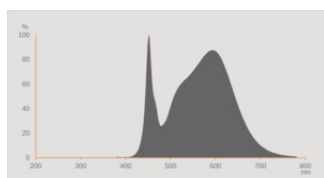

## Dados Fotométricos

Fluxo luminoso	2300 lm
Rendimento luminoso	135 lm/W
Manutenção de Lumen (fim vida no	0.96
Tonalidade (designação)	Branco Neutro
Temperatura de cor	4000 K
Índice de reprodução de cor Ra	80
Tonalidade da luz	840
Desvio padrão de combinação de cores	≤6 sdcM
Manutenção do fluxo luminoso em	0.90
Métrica de Cintilação (Pst LM)	<1
Métrica de Efeito Estroboscópico (SVM)	<0,4