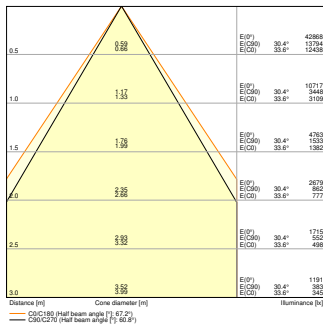

LB FLEX 1500 P 73W 840 N