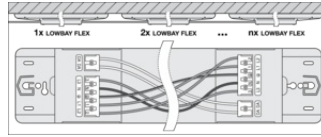

Referências / Links

– Para garantia, consulte www.ledvance.pt/garantia

AVISO LEGAL

Sujeito a alteração sem prévio aviso. Sempre utilize a versão mais recente.