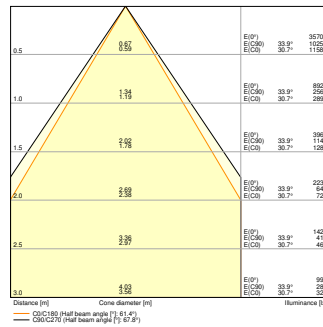

LB FLEX 1500 P 73W 840 N WITH BP COVER