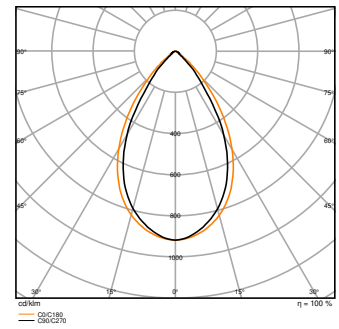

## Dados Fotométricos

Fluxo luminoso	11680 lm
Rendimento luminoso	160 lm/W
Temperatura de cor	4000 K
Tonalidade (designação)	Branco Neutro
Índice de reprodução de cor Ra	$\geq 80$
Desvio padrão de combinação de cores	$< 3$ sdc <sub>m</sub>
Sem cintilações	Sim
Grupo segurança fotobiológica co EN62778	RG1
Grupo segurança fotobiológica co EN62471	RG1
Ângulo de abertura	60 °

LB FLEX 1500 P 73W 840 N

LB FLEX 1500 P 73W 840 N WITH BP COVER

LB FLEX 1500 P 73W 840 N WITH BP COVER

LB FLEX 1500 P 73W 840 N

DIMENSÕES & PESO

Comprimento	1527,00 mm
Largura	115,00 mm
Altura	65,00 mm
Peso do produto	4150,00 g