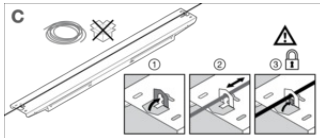

Referências / Links

– Para garantia, consulte www.ledvance.pt/garantia

AVISO LEGAL

Sujeito a alteração sem prévio aviso. Sempre utilize a versão mais recente.