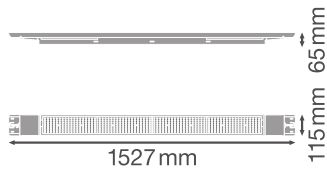

LB FLEX 1500 P 73W 840 N

LB FLEX 1500 P 73W 840 N WITH BP COVER

LB FLEX 1500 P 73W 840 N WITH BP COVER

LB FLEX 1500 P 73W 840 N

DIMENSÕES & PESO

Comprimento	1527,00 mm
Largura	115,00 mm
Altura	65,00 mm
Peso do produto	4150,00 g