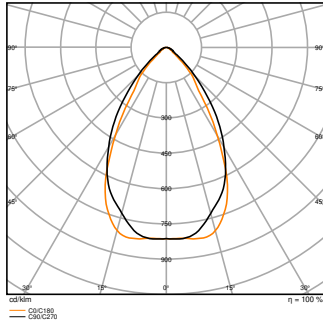

LB FLEX 1500 P 73W 840 N WITH BP COVER