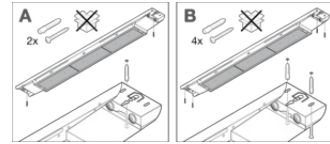

Referências / Links

– Para garantia, consulte www.ledvance.pt/garantia

AVISO LEGAL

Sujeito a alteração sem prévio aviso. Sempre utilize a versão mais recente.