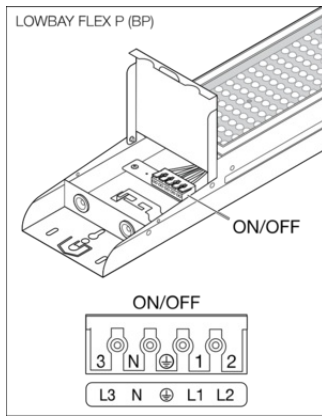

Referências / Links

– Para garantia, consulte www.ledvance.pt/garantia

AVISO LEGAL

Sujeito a alteração sem prévio aviso. Sempre utilize a versão mais recente.