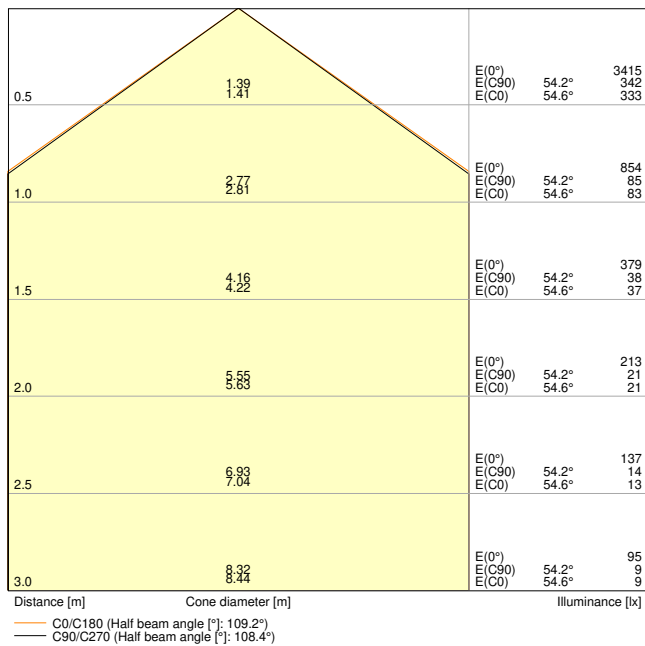

Características do Produto

- Elevado rendimento luminoso: até 139 lm/W
- Ângulo do feixe: 110°

DADOS TÉCNICOS

DADOS ELÉTRICOS

Potência nominal	18,00 W
Tensão nominal	220...240 V
Frequência da rede	50...60 Hz
Corrente nominal	90,000 mA
Corrente elétrica de entrada	10,4 A
Corrente entrada T_{h50}	154 μ s
Nº. máx. de luminárias por disjunt B16 A	58
Nº. máx. de luminárias por disjunt C10 A	46
Número max. de luminárias por disjuntor C16	73
Fator de potência λ	> 0,90
Distorção harmônica total	< 20 %
Grau de proteção	I
Modo de funcionamento	Integrated LED driver

Dados Fotométricos

Fluxo luminoso	2400 lm
Rendimento luminoso	133 lm/W
Temperatura de cor	6500 K
Tonalidade (designação)	Branco Frio
Índice de reprodução de cor Ra	> 80
Desvio padrão de combinação de cores	4 sdcn
Sem cintilações	Sim
Métrica de Cintilação (Pst LM)	≤ 1
Métrica de Efeito Estroboscópico (SVM)	≤ 0.4
Grupo segurança fotobiológica co EN62778	RG0
Ângulo de abertura	110 °

DP 1200 18W 865 IP65 GY

DP 1200 18W 865 IP65 GY

DIMENSÕES & PESO

Comprimento	1200,00 mm
Largura	82,00 mm
Altura	68,00 mm
Peso do produto	1343,00 g

DP S 1200 32W 840 IP65 GY

MATERIAIS & CORES

Cor do produto	Cinza
Cor do corpo	Cinza
Material do corpo	Polycarbonato
Material do difusor	Polycarbonato
Material da superfície emissora de luz	Polycarbonato
Teste temperatura do fio conforme IEC 60695-2-12	850 °C
Quantidade de mercúrio	0.0 mg