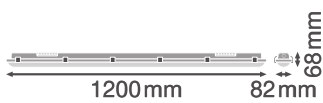

Características do Produto

- Elevado rendimento luminoso: até 139 lm/W
- Ângulo do feixe: 110°

DADOS TÉCNICOS

DADOS ELÉTRICOS

Potência nominal	18,00 W
Tensão nominal	220...240 V
Frequência da rede	50...60 Hz
Corrente nominal	90,000 mA
Corrente elétrica de entrada	10,4 A
Corrente entrada T_{h50}	154 μ s
Nº. máx. de luminárias por disjunt B16 A	58
Nº. máx. de luminárias por disjunt C10 A	46
Número max. de luminárias por disjuntor C16	73
Fator de potência λ	> 0,90
Distorção harmônica total	< 20 %
Grau de proteção	I
Modo de funcionamento	Integrated LED driver

Dados Fotométricos

Fluxo luminoso	2400 lm
Rendimento luminoso	133 lm/W
Temperatura de cor	6500 K
Tonalidade (designação)	Branco Frio
Índice de reprodução de cor Ra	> 80
Desvio padrão de combinação de cores	4 sdcn
Sem cintilações	Sim
Métrica de Cintilação (Pst LM)	≤ 1
Métrica de Efeito Estroboscópico (SVM)	≤ 0.4
Grupo segurança fotobiológica co EN62778	RG0
Ângulo de abertura	110 °

DP 1200 18W 865 IP65 GY

DP 1200 18W 865 IP65 GY

DIMENSÕES & PESO

Comprimento	1200,00 mm
Largura	82,00 mm
Altura	68,00 mm
Peso do produto	1343,00 g

DP S 1200 32W 840 IP65 GY

MATERIAIS & CORES

Cor do produto	Cinza
Cor do corpo	Cinza
Material do corpo	Polycarbonato
Material do difusor	Polycarbonato
Material da superfície emissora de luz	Polycarbonato
Teste temperatura do fio conforme IEC 60695-2-12	850 °C
Quantidade de mercúrio	0.0 mg