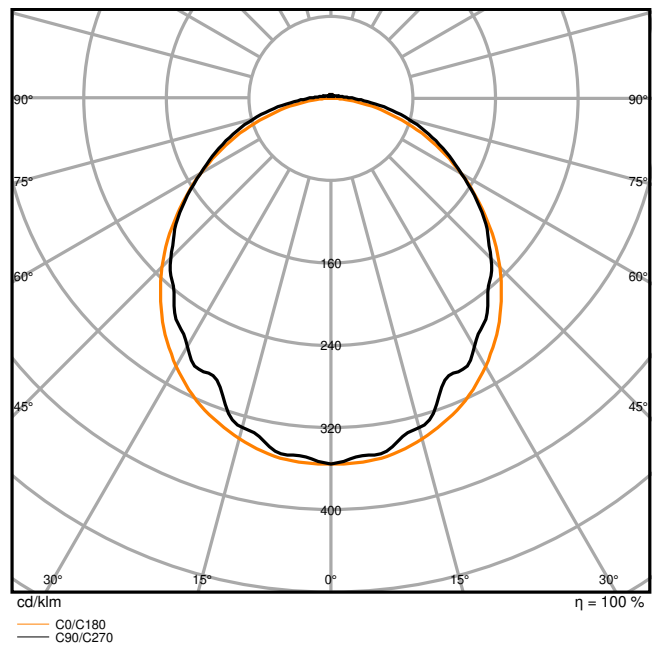

Características do Produto

- Elevado rendimento luminoso: até 139 lm/W
- Ângulo do feixe: 110°

DADOS TÉCNICOS

DADOS ELÉTRICOS

Potência nominal	18,00 W
Tensão nominal	220...240 V
Frequência da rede	50...60 Hz
Corrente nominal	90,000 mA
Corrente elétrica de entrada	10,4 A
Corrente entrada T_{h50}	154 μ s
Nº. máx. de luminárias por disjunt B16 A	58
Nº. máx. de luminárias por disjunt C10 A	46
Número max. de luminárias por disjuntor C16	73
Fator de potência λ	> 0,90
Distorção harmônica total	< 20 %
Grau de proteção	I
Modo de funcionamento	Integrated LED driver

Dados Fotométricos

Fluxo luminoso	2400 lm
Rendimento luminoso	133 lm/W
Temperatura de cor	6500 K
Tonalidade (designação)	Branco Frio
Índice de reprodução de cor Ra	> 80
Desvio padrão de combinação de cores	4 sdcn
Sem cintilações	Sim
Métrica de Cintilação (Pst LM)	≤ 1
Métrica de Efeito Estroboscópico (SVM)	≤ 0.4
Grupo segurança fotobiológica co EN62778	RG0
Ângulo de abertura	110 °

DP 1200 18W 865 IP65 GY

DP 1200 18W 865 IP65 GY

DIMENSÕES & PESO

Comprimento	1200,00 mm
Largura	82,00 mm
Altura	68,00 mm
Peso do produto	1343,00 g

DP S 1200 32W 840 IP65 GY

MATERIAIS & CORES

Cor do produto	Cinza
Cor do corpo	Cinza
Material do corpo	Polycarbonato
Material do difusor	Polycarbonato
Material da superfície emissora de luz	Polycarbonato
Teste temperatura do fio conforme IEC 60695-2-12	850 °C
Quantidade de mercúrio	0.0 mg