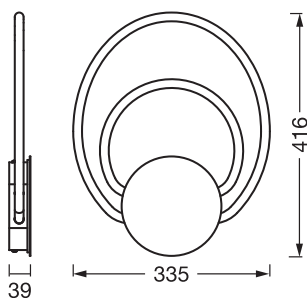

#### Caratteristiche del prodotto

- Materiale alloggiamento: policarbonato (PC)
- LED di potenza

**DATI TECNICI****DATI ELETTRICI**

Potenza nominale	12,00 W
Tensione nominale	220...240 V
Corrente nominale	65,000 mA
Limit.corrente inrush T <sub>h50</sub>	150 µs
Num. Max. di lum. su interruttore B16 A	53
Num. Max. di lum. su interruttore C10 A	44
Max. numero di apparecchi per interruttore magnetotermico C16	71
Fattore di potenza λ	≥0,5
Distorsione armonica totale	< 85 %
Classe di sicurezza	I
Modalità di funzionamento	Mains voltage

**Dati fotometrici**

Flusso luminoso	960 lm
Flusso luminoso totale delle sorgenti luminose contenute	1470 lm
Temperatura di colore	3000 K
Colore della luce (descrizione)	Bianco caldo
Indice di resa cromatica Ra	> 80
Standard Deviation of Color Matching	6 sdcn
Gruppo di sicurezza fotobiologic EN62778	RG0
Ampiezza fascio luminoso	360 °

**DIMENSIONI E PESO**

Lunghezza	335,00 mm
Larghezza	39,00 mm
Altezza	416,00 mm
Peso prodotto	900,00 g

DECOR HELIOS WALL 12W 830  
CLICK SEL

### DATI LOGISTICI

Codice prodotto	Unità di imballo (Pezzi/unità)	Dimensioni (lunghezza x profondità x altezza)	Peso lordo	Volume
4099854453779	Astuccio 1	63 mm x 361 mm x 449 mm	1592.00 g	10.21 dm <sup>3</sup>
4099854453786	Cartone di spedizione 5	372 mm x 330 mm x 479 mm	7960.00 g	58.80 dm <sup>3</sup>