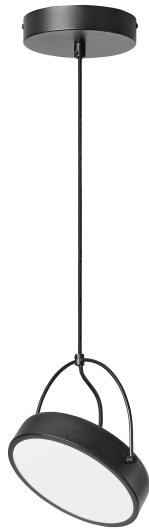

SCHEDA TECNICA DEL PRODOTTO

Decor Puck 1XPendant 12W 930 Black

Decor Puck | Apparecchi decorativi in metallo con LED integrato

Are di applicazione

- Applicazioni in interni
- Corridoi, ingressi, scale, soggiorni, seminterrati
- Camere da letto

Vantaggi del prodotto

- Le forme geometriche incontrano un'illuminazione uniforme
- Lo stile minimalista si adatta ad ogni stanza
- Diversi tipi di apparecchi con lo stesso linguaggio di design mantengono uno stile coerente in casa
- Due opzioni per una facile installazione a parete (tramite spina EU sul cavo o cablaggio diretto)
- Testa mobile per luce direzionale
- Facile montaggio
- Elevato valore CRI pari a 90 per colori dall'aspetto naturale

Caratteristiche del prodotto

- Materiale dell'alloggiamento: metallo
- LED di potenza
- Temperatura di colore: 3.000 K
- Cavo opzionale da 1,5 m fornito con spina UE montata (solo per luminaire da parete)

DECOR PUCK 1XPENDANT 12W
930 BK

MATERIALE & COLORI

Colore del prodotto	Black
Colore della struttura	Black
Materiale del corpo	Steel
Materiale della copertura	Polycarbonate (PC)
Test filo incandescente (IEC 60695-2-12)	650 °C