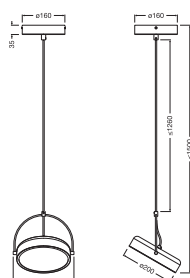

Caratteristiche del prodotto

- Materiale dell'alloggiamento: metallo
- LED di potenza
- Temperatura di colore: 3.000 K
- Cavo opzionale da 1,5 m fornito con spina UE montata (solo per luminaire da parete)

Dati fotometrici

Flusso luminoso	590 lm
Efficienza luminosa	50 lm/W
Temperatura di colore	3000 K
Indice di resa cromatica Ra	90
Ampiezza fascio luminoso	120 °

DIMENSIONI E PESO

Diametro	230,00 mm
Altezza	1500,00 mm
Peso prodotto	1300,00 g