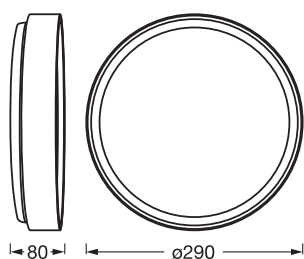

## DIMENSIONS ET POIDS

|                  |           |
|------------------|-----------|
| Diamètre         | 290,00 mm |
| Hauteur          | 80,00 mm  |
| Poids du produit | 660,00 g  |

ORBIS LARIOS 290 16W  
830CLICKD