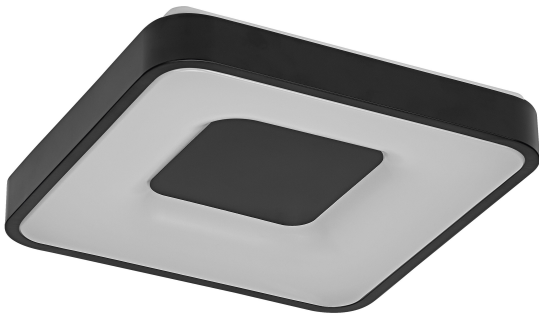

FICHE PRODUIT

Orbis Piana 380x380mm 24W 830 Click DIM Black

Orbis Piana | Plafonnier LED avec anneau en plastique

Zones d'application

- Lieux de vie (salons, salles à manger, chambres, etc.)

Avantages du produit

- Fonction Click Dim via interrupteur mural

Caractéristiques du produit

- Plafonnier avec technologie LED avancée
- Version Click-DIM: dimmable en trois étapes par commutation répétée
- Température de couleur : 3 000 K
- Type de protection : IP20

DIMENSIONS ET POIDS

Longueur	380,00 mm
Largeur	380,00 mm
Hauteur	65,00 mm
Poids du produit	1050,00 g

ORBIS PIANA 380X380
24W830CLICKD

Matériau & couleurs

Couleur du produit	Noir
Couleur du teinte	Noir
Matériau de corps	Metal
Matériau de fermeture	Polyméthacrylate de méthyle (PMMA) Acrylonitrile butadiène styrène (ABS)
Test au fil incand. selon CEI 60695-2-12	650 °C