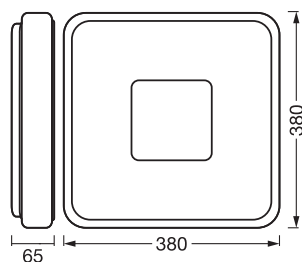

Données photométriques

Flux lumineux	1450 lm
Flux lumineux total des sources lumineuses confinées	2700 lm
Efficacité lumineuse	60 lm/W
Temp. de couleur	3000 K
Teinte de couleur (désignation)	Blanc chaud
Ra Indice de rendu des couleurs	> 80
Ecart-type de correspondance de couleur	6 sdc _m
Indice du papillotement (PstLM)	<1
Indice de l'effet stroboscopique (SVM)	<0.4
Groupe de sécurité photobiologique EN62778	RG0

DIMENSIONS ET POIDS

Longueur	380,00 mm
Largeur	380,00 mm
Hauteur	65,00 mm
Poids du produit	1050,00 g

ORBIS PIANA 380X380
24W830CLICKD

Matériau & couleurs

Couleur du produit	Noir
Couleur du teinte	Noir
Matériau de corps	Metal
Matériau de fermeture	Polyméthacrylate de méthyle (PMMA) Acrylonitrile butadiène styrène (ABS)
Test au fil incand. selon CEI 60695-2-12	650 °C

TÉLÉCHARGEMENTS

Documents et certificats	Nom du document
 Instructions pour l'utilisateur / instructions de sécurité	G11241366 ORBIS PIANA

DONNÉES LOGISTIQUES

Code produit	Unité d'emballage (Pièces/Unité)	Dimensions (longueur x largeur x hauteur)	Poids approximatif	' Volume
4099854625268	Etui carton fermé 1	73 mm x 403 mm x 403 mm	1473.00 g	11.86 dm ³
4099854625275	Carton de regroupement 5	420 mm x 370 mm x 420 mm	8115.00 g	65.27 dm ³