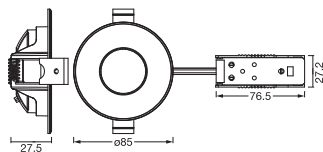

## DIMENSIONS ET POIDS

Diamètre	85,00 mm
Hauteur	27,50 mm
Poids du produit	92,00 g

SPOT SET 4.9W 827 120DEG