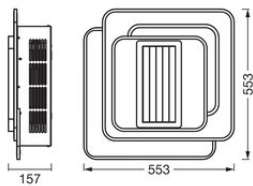

- Valovirran lähde: 4 200 lm
- Himmennettävissä
- Kotelointiluokka: IP20

TEKNISET TIEDOT

SÄHKÖTEKNISET TIEDOT

Nimellisteho	55,00 W
Nimellisjännite	220...240 V
Verkkotaajuus	50...60 Hz
Nimellisvirta	230,000 mA
Valaisimien enimmäislukumäärä per B16	320
Enimmäismäärä valaisimia, johdonsuojakatkaisija C16	320
Tehokerroin (cos ϕ)	> 0,90
Harmoninen kokonaissärö (THD)	< 70 %
Iskunkestävyysluokka	II
Toimintatapa	Verkkojännite

MITAT JA PAINO

Pituus	553,00 mm
Leveys	553,00 mm
Korkeus	157,00 mm
Tuotteen paino	6800,00 g

CEILING FAN GRILL SQUARE CCT
WT

MATERIAALIT & VÄRIT

Tuotteen väri	Valkoinen
Rungon väri	Valkoinen
Rungon materiaali	Teräs Muovi
Hehkulankatesti (IEC 60695-2-12)	650 °C
Elohopean määrä	0.0 mg

KÄYTTÖ & KIINNITYS

Käyttöympäristön lämpötila-alue	-20...+40 °C
Varastointilämpötila	-20...+80 °C
Kytkentätapa	Liitin, 2-napainen (L, N)
Kotelointiluokka	IP20
IK-luokka (iskunkestävyys) [PIM]	IK03
Himmennettävä	Kyllä
Kiinnitystapa	Pinta
Käyttöympäristö	ei relevantti
Asennuspituus	533,00 mm
Asennusleveys	553 mm
Mukana valonlähde	Kyllä
Vaihdeettava valonlähde	Ei