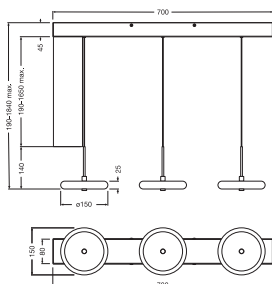

TEKNISET TIEDOT

SÄHKÖTEKNISET TIEDOT

Nimellisteho	18,00 W
Nimellisjännite	220...240 V
Verkkotaajuus	50...60 Hz
Nimellisvirta	80,000 mA
Käynnistysvirtapiikki	0,08 A
Käynnistysvirran aika T_{H50}	4 μ s
Valaisimien enimmäislukumäärä per B16	160
Valaisimien enimmäismäärä per 10 A (C-tyyppi)	100
Enimmäismäärä valaisimia, johdonsuojakatkaisija C16	160
Tehokerroin (cos ϕ)	> 0,90
Iskunkestävyysluokka	II
Toimintatapa	Verkkojännite

MITAT JA PAINO

Pituus	700,00 mm
Leveys	150,00 mm
Korkeus	1840,00 mm
Tuotteen paino	2235,00 g

DECOR YOYO 3XPENDANT LN
18W 830 BG

MATERIAALIT & VÄRIT

Tuotteen väri	Beige
Rungon väri	Beige
Rungon materiaali	Steel
Kuvun/heijastimen materiaali	Polymetyylimetakrylaatti (PMMA, akryyli)
Hehkulankatesti (IEC 60695-2-12)	650 °C