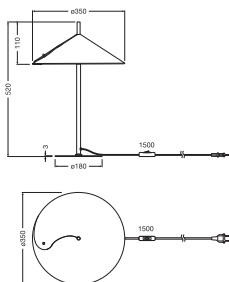

MITAT JA PAINO

| | |
|-----------------|-----------|
| Halkaisija | 350,00 mm |
| Korkeus | 520,00 mm |
| Tuotteen paino | 1095,00 g |
| Kaapelin pituus | 1500 mm |

DECOR FLIP TABLE G9

MATERIAALIT & VÄRIT