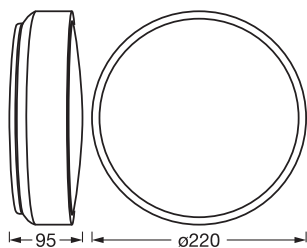

MITAT JA PAINO

Halkaisija	220,00 mm
Korkeus	95,00 mm
Tuotteen paino	330,00 g

ORBIS ESSENTIAL 220 E27

MATERIAALIT & VÄRIT

Tuotteen väri	Musta
Rungon väri	Musta
Rungon materiaali	Metalli
Kuvun/heijastimen materiaali	Polymetyylimetakrylaatti (PMMA) Akrylonitriilibutadienistyreeni (ABS)
Hehkulankatesti (IEC 60695-2-12)	650 °C