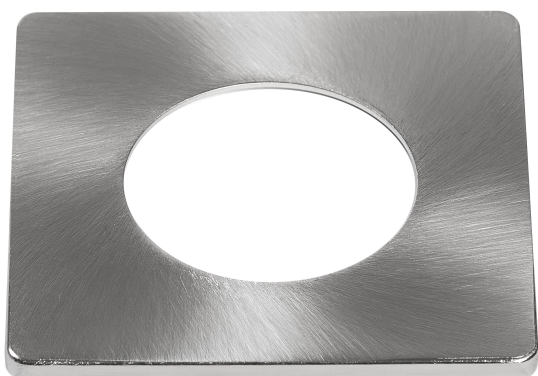

TUOTESELOSTE

SP CBO RING FIX SQUARE BN

SPOT COMBO RING FIX | Pyöreän ja neliön muotoiset kehykset SPOT COMBO FIX -valaisimille

Tuote-edut

- Elegantti muotoilu

Tuuteominaisuudet

- Saatavana pyöreän ja neliön muotoisena
- Saatavana kolmessa eri värissä: valkoinen, musta ja harjattu nikkeli
- Materiaali: alumiini

TEKNISET TIEDOT

MITAT JA PAINO

Pituus	81,5 mm
Leveys	81,5 mm
Korkeus	3,7 mm
Tuotteen paino	33,00 g

SP COV RING FIX SQUARE BK

MATERIAALIT & VÄRIT

Tuotteen väri	Harjattu nikkeli
Rungon materiaali	Alumiini

KÄYTTÖ & KIINNITYS