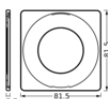

TUOTESELOSTE

SP CBO RING FIX SQUARE BN

SPOT COMBO RING FIX | Pyöreän ja neliön muotoiset kehykset SPOT COMBO FIX -valaisimille

Tuote-edut

- Elegantti muotoilu

Tuuteominaisuudet

- Saatavana pyöreän ja neliön muotoisena
- Saatavana kolmessa eri värissä: valkoinen, musta ja harjattu nikkeli
- Materiaali: alumiini

TEKNISET TIEDOT

MITAT JA PAINO

Pituus	81,5 mm
Leveys	81,5 mm
Korkeus	3,7 mm
Tuotteen paino	33,00 g

SP COV RING FIX SQUARE BK

MATERIAALIT & VÄRIT

Tuotteen väri	Harjattu nikkeli
Rungon materiaali	Alumiini

KÄYTTÖ & KIINNITYS

LOGISTISET TIEDOT

Tuotekoodi	Pakkausyksikkö (kpl/yksikkö)	Mitat (pituus x leveys x korkeus)	Kokonaispaino	Lukumäärä
4099854099274	PUSSI 1	5 mm x 80 mm x 80 mm	35.00 g	0.03 dm ³
4099854099281	Kuljetuslaatikko 20	125 mm x 95 mm x 95 mm	760.00 g	1.13 dm ³
4099854099298	Kuljetuslaatikko 240	300 mm x 264 mm x 216 mm	9457.00 g	17.11 dm ³