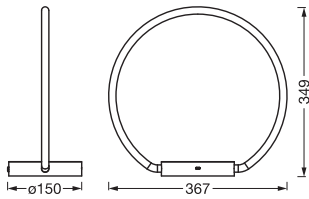

Produkteigenschaften

- Gehäusematerial: Polycarbonat (PC)
- Hochleistungs-LED

TECHNISCHE DATEN

Elektrische Daten

Nennleistung	10,00 W
Nennspannung	220...240 V
Netzfrequenz	50...60 Hz
Nennstrom	68,000 mA
Einschaltstrom	0,07 A
Einschaltstromdauer T_{h50}	150 μ s
Max. Anzahl der Leuchten Leitungsschutzschalter B16	95
Max. Anz. Leucht. an Sicherungsaut. C10 A	80
Max. Anzahl der Leuchten Leitungsschutzschalter C16	128
Netzleistungsfaktor λ	$\geq 0,5$
Oberschwingungsgehalt	< 100 %
Schutzklasse	II
Betriebsart	Netzspannung

Photometrische Daten

Lichtstrom	1000 lm
Gesamtlichtstrom der enthaltenen Lichtquellen	1200 lm
Lichtausbeute	90 lm/W
Farbtemperatur	3000 K
Lichtfarbe (Bezeichnung)	Warm weiß
Farbwiedergabeindex Ra	> 80
Standardabweichung des Farbabgleichs	6 sdc _m
Flimmer-Messgröße (Pst LM)	< 1
Messgröße für Stroboskop-Effekte (SVM)	< 0,4
Photobiologische Risikogruppe gemäß EN62778	RG0
Ausstrahlungswinkel	360 °

Maße & Gewicht

Länge	367,00 mm
Breite	150,00 mm
Höhe	349,00 mm
Produktgewicht	680,00 g
Kabellänge	1.4 m

DECOR AURA TABLE 10W830
TOUCH D USB

Materialien & Farben

Produktfarbe	Dunkelgrau
Gehäusefarbe	Dunkelgrau
Gehäusematerial	Polycarbonat (PC)
Material Abdeckung	Polycarbonat (PC)
Glühdrahtprüfung nach IEC 60695-2-12	650 °C

DOWNLOADS

	Dokumente und Zertifikate	Name des Dokuments
	Bedienungsanleitung / Sicherheitshinweise	DECOR AURA TABLE TOUCH D USB
	Konformitätserklärung	DECOR AURA SWIRL TOUCH

VERPACKUNGSINFORMATIONEN

EAN	Verpackungseinheit (Stück pro Einheit)	Abmessungen (Länge x Breite x Höhe)	Bruttogewicht	Volumen
4058075842120	Faltschachtel 1	176 mm x 393 mm x 383 mm	1074.00 g	26.49 dm ³
4058075842137	Versandschachtel 2	404 mm x 364 mm x 413 mm	3028.00 g	60.73 dm ³