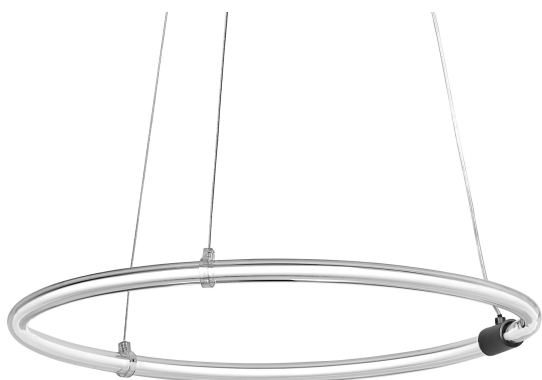

PRODUKTDATENBLATT

Decor Aura Pendant 18W 830 Click DIM

Decor Aura | Dekorative Leuchten aus Polycarbonat mit integriertem LED und auffälligem Filament-Design

Anwendungsgebiete

- Innenraumanwendungen
- Korridore, Eingangsbereiche, Treppenhäuser, Wohnzimmer, Keller

Produktvorteile

- Gleichmäßige Filamentausleuchtung
- Klicken der Dimmfunktion per Wandschalter für Pendel- und Deckenleuchten
- Verschiedene Arten von Leuchten mit der gleichen Designsprache sorgen für einen einheitlichen Stil im Zuhause
- Minimalistischer Stil passt zu jedem Raum
- Moderne Tischleuchte kombiniert mit USB-C Ladeanschluss
- 3-stufige Einstellung über den Wandschalter, um das indirekte und das direkte Lichte separat auszuwählen (click select)
- Einfache Montage

Maße & Gewicht

Durchmesser	498,00 mm
Höhe	700,00 mm
Produktgewicht	1250,00 g

DECOR AURA PEND 18W 830
CLICK DIM

Materialien & Farben

Produktfarbe	Dunkelgrau
Gehäusefarbe	Dunkelgrau
Gehäusematerial	Polycarbonat (PC)
Material Abdeckung	Polycarbonat (PC)
Glühdrahtprüfung nach IEC 60695-2-12	650 °C