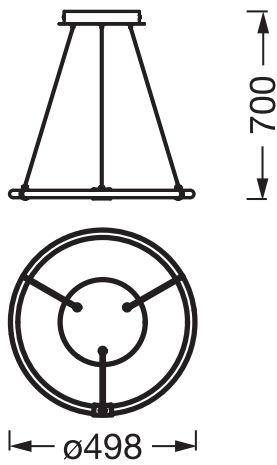

Produkteigenschaften

- Gehäusematerial: Polycarbonat (PC)
- Hochleistungs-LED

TECHNISCHE DATEN

Elektrische Daten

Nennleistung	18,00 W
Nennspannung	220...240 V
Netzfrequenz	50...60 Hz
Nennstrom	85,000 mA
Einschaltstrom	85 mA
Einschaltstromdauer T_{h50}	150 μ s
Max. Anzahl der Leuchten Leitungsschutzschalter B16	34
Max. Anz. Leucht. an Sicherungsaut. C10 A	28
Max. Anzahl der Leuchten Leitungsschutzschalter C16	45
Netzleistungsfaktor λ	$\geq 0,5$
Oberschwingungsgehalt	< 20 %
Schutzklasse	I
Betriebsart	Netzspannung

Photometrische Daten

Lichtstrom	2000 lm
Gesamtlichtstrom der enthaltenen Lichtquellen	2600 lm
Lichtausbeute	110 lm/W
Farbtemperatur	3000 K
Lichtfarbe (Bezeichnung)	Warm weiß
Farbwiedergabeindex Ra	> 80
Standardabweichung des Farbabgleichs	6 sdc _m
Flimmer-Messgröße (Pst LM)	< 1
Messgröße für Stroboskop-Effekte (SVM)	< 0,4
Photobiologische Risikogruppe gemäß EN62778	RG0
Ausstrahlungswinkel	360 °

Maße & Gewicht

Durchmesser	498,00 mm
Höhe	700,00 mm
Produktgewicht	1250,00 g

DECOR AURA PEND 18W 830
CLICK DIM

Materialien & Farben

Produktfarbe	Dunkelgrau
Gehäusefarbe	Dunkelgrau
Gehäusematerial	Polycarbonat (PC)
Material Abdeckung	Polycarbonat (PC)
Glühdrahtprüfung nach IEC 60695-2-12	650 °C