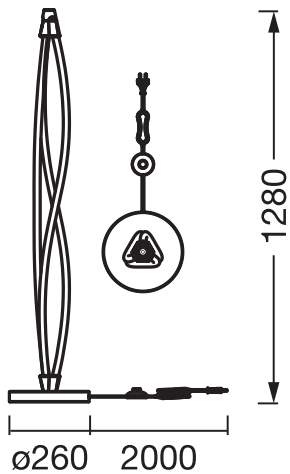

### Photometrische Daten

Lichtstrom	2400 lm
Gesamtlichtstrom der enthaltenen Lichtquellen	3390 lm
Lichtausbeute	109 lm/W
Farbtemperatur	3000 K
Lichtfarbe (Bezeichnung)	Warm weiß
Farbwiedergabeindex Ra	> 80
Standardabweichung des Farbabgleichs	6 sdc <sub>m</sub>
Flimmer-Messgröße (Pst LM)	< 1
Messgröße für Stroboskop-Effekte (SVM)	< 0,4
Photobiologische Risikogruppe gemäß EN62778	RG0
Ausstrahlungswinkel	360 °

### Maße & Gewicht

Durchmesser	260,00 mm
Höhe	1280,00 mm
Produktgewicht	2500,00 g
Kabellänge	2000 mm

DECOR SWIRL FLOOR 22W 830  
TOUCH DIM