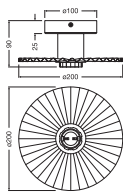

Produkteigenschaften

- Gehäusematerial: Metall
- Textilkabel

TECHNISCHE DATEN

Elektrische Daten

Nennspannung	220...240 V
Schutzklasse	II
Betriebsart	Netzspannung

Maße & Gewicht

Durchmesser	200,00 mm
Höhe	90,00 mm
Produktgewicht	305,00 g