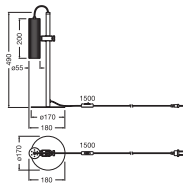

Produkteigenschaften

- Gehäusematerial: Aluminium
- Textilkabel

TECHNISCHE DATEN

Elektrische Daten

| | |
|--------------|--------------|
| Nennspannung | 220...240 V |
| Netzfrequenz | 50...60 Hz |
| Schutzklasse | II |
| Betriebsart | Netzspannung |

Maße & Gewicht

| | |
|----------------|-----------|
| Länge | 180,00 mm |
| Breite | 170,00 mm |
| Höhe | 490,00 mm |
| Produktgewicht | 1120,00 g |

DECOR DRUMS TABLE GU10 BK

Materialien & Farben

| | |
|--------------------------------------|---------|
| Produktfarbe | Schwarz |
| Gehäusefarbe | Schwarz |
| Gehäusematerial | Stahl |
| Glühdrahtprüfung nach IEC 60695-2-12 | 650 °C |