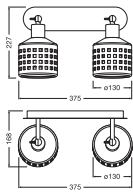

### Maße & Gewicht

Länge	375,00 mm
Breite	168,00 mm
Höhe	227,00 mm
Produktgewicht	1550,00 g

DECOR CLAY WINDOWS WALL  
2XE27