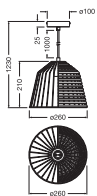

### Maße & Gewicht

Durchmesser	260,00 mm
Höhe	1265,00 mm
Produktgewicht	680,00 g

DECOR CAGE BELL PENDANT  
E27 BK