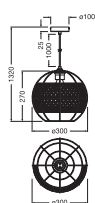

Photobiologische Risikogruppe gemäß EN62778	RG0
---	-----

Maße & Gewicht

Durchmesser	300,00 mm
Höhe	1320,00 mm
Produktgewicht	805,00 g

DECOR CAGE GLOBE PENDANT
E27 BK

Materialien & Farben

Produktfarbe	Schwarz Braun
Gehäusefarbe	Schwarz Braun
Gehäusematerial	Rattan Stahl
Glühdrahtprüfung nach IEC 60695-2-12	650 °C