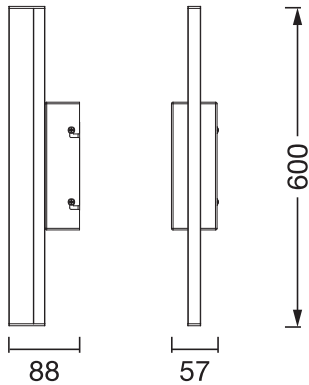

Photometrische Daten

Lichtstrom	950 lm
Gesamtlichtstrom der enthaltenen Lichtquellen	1180 lm
Lichtausbeute	95 lm/W
Farbtemperatur	3000 ... 4000 K
Referenzeinstellung der enthaltenen Lichtquelle (Kelvin)	3000 K
Lichtfarbe (Bezeichnung)	Warm weiß / Kalt weiß
Farbwiedergabeindex Ra	\geq 80
Standardabweichung des Farbabweichs	< 6 sdcms
Flimmer-Messgröße (Pst LM)	< 1
Messgröße für Stroboskop-Effekte (SVM)	< 0.4
Photobiologische Risikogruppe gemäß EN62778	RG0
Photobiologische Risikogruppe gemäß EN62471	RG0
Ausstrahlungswinkel	120 °

Maße & Gewicht

Länge	600,00 mm
Breite	88,00 mm
Höhe	57,00 mm

Produktgewicht	400,00 g
----------------	----------

ORBIS MIRROR 60CM
CLICKCCTDIMIP44

Materialien & Farben

Produktfarbe	Holzdekor
Gehäusefarbe	Holzdekor
Gehäusematerial	Acryl Aluminium
Material Abdeckung	Polycarbonat (PC)
Glühdrahtprüfung nach IEC 60695-2-12	650 °C