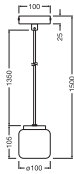

### Maße & Gewicht

Durchmesser	100,00 mm
Höhe	1500,00 mm
Produktgewicht	1400,00 g

DECOR TERRAZZO BALL PEND  
1XGU10 WT