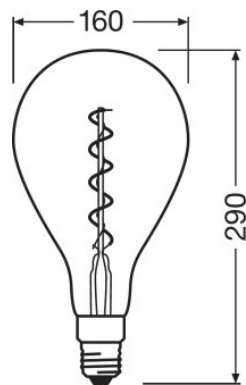

1906 LED CLAS Big Grape DIM 12 5 W/1800K E27