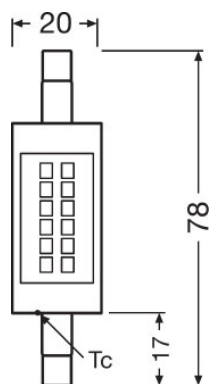

SLIM LINE R7s 78.0 mm 60 6 W/2700K
R7s