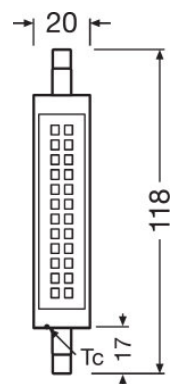

SLIM LINE R7s 118.0 mm 100 11
W/2700K R7s

SICHERHEITSHINWEISE

Um die volle Lichteffizienz und Produktlebensdauer sicherzustellen, wird empfohlen Glas oder Abdeckung der Leuchte zu entfernen.

ANWENDUNGSHINWEIS

Für weitere Anwendungsinformationen beachten Sie bitte das Produktdatenblatt

VERPACKUNGSGEOMETRIEN

Produkt-Code	Verpackungseinheit (Stück pro Einheit)	Abmessungen (Länge x Breite x Höhe)	Gewicht brutto	Volumen
4058075432727	Versandschachtel 10	125 mm x 111 mm x 106 mm	344,00 g	1.47 dm³
4058075432741	Versandschachtel 10	125 mm x 111 mm x 131 mm	672,00 g	1.82 dm³