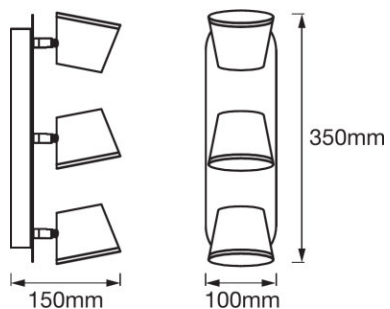

LED SPOT IP44 CLICK CCT 3X7W
3000/4000 K

TECHNISCHE AUSSTATTUNG

- Vollständiges Montage- und Anschlusszubehör enthalten

ANWENDUNGSHINWEIS

Für weitere Anwendungsinformationen beachten Sie bitte das Produktdatenblatt

VERPACKUNGSMITTEL

Produkt-Code	Verpackungseinheit (Stück pro Einheit)	Abmessungen (Länge x Breite x Höhe)	Gewicht brutto	Volumen
4058075399600	Versandschachtel 4	394 mm x 284 mm x 408 mm	2580,00 g	45.65 dm³

Die genannten Produktnummern beschreiben die kleinste bestellbare Mengeneinheit. Eine Versandeinheit kann mehrere Einzelprodukte beinhalten. Als Bestellmenge verwenden Sie bitte das Ein- oder Mehrfache einer Versandeinheit.