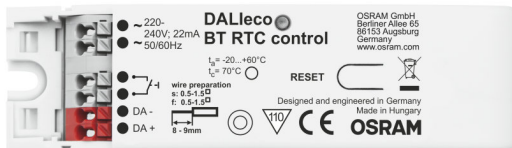

PRODUKTDATENBLATT DALIECO BT RTC CONTROL

DALieco BT RTC | Steuergeräte für Lichtmanagementsysteme

ANWENDUNGSGEBIETE

- Büroräume
- Besprechungszimmer
- Korridore
- Stehleuchten

PRODUKTFAMILIEN-VORTEILE

- Intuitives manuelles Dimmen, schalten und Einstellung der Farbtemperatur
- Bis zu 4 Gruppen getrennt ansteuerbar
- Szenenaufwurf via OSRAM DALI PRO PB Tasterkoppler möglich
- Vereinfachte Inbetriebnahme dank vordefinierter Funktionsmodi
- Firmware-Aktualisierung drahtlos per Bluetooth möglich

PRODUKTFAMILIEN-EIGENSCHAFTEN

- Lichtsteuerung mit integrierter Uhr zur automatischen Farbtemperatursteuerung
- Smartphoneanbindung mit Bluetooth Anbindung zum Steuern und Anpassen
- Ein DALI-Ausgangskanal (Broadcast oder Groupcast)
- Tageslichtabhängige Regelung und präsenzabhängige Lichtsteuerung
- Anschluss von bis zu 4 OSRAM DALI Sensoren und DALI PRO PB Coupler
- Anpassbare HCL Kennlinie mit bis zu 24 Punkten zur automatischen Anpassung des Lichtwerts und der Farbtemperatur während des Tages
- Bis zu 4 Timer mit An-/Aus-Zeit und Wochentag einstellbar
- Tasterschnittstelle zum Schalten, Dimmen und Farbtemperaturänderung
- Ausgänge mit elektronisch reversiblen Kurzschluss- und Überlastschutz