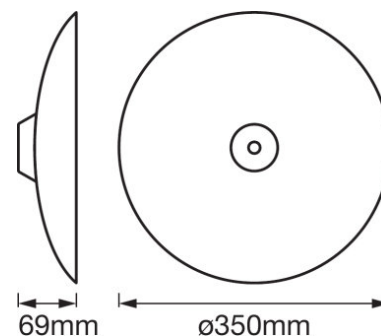

SMART+ ZB TIBEA Pendant Tunable
White

TECHNISCHE AUSSTATTUNG

- Steuerung über App oder Sprachsteuerung erfordert kompatibles Smart-Home-System

ANWENDUNGSHINWEIS

Für weitere Anwendungsinformationen beachten Sie bitte das Produktdatenblatt

VERPACKUNGSMITTEL

Produkt-Code	Verpackungseinheit (Stück pro Einheit)	Abmessungen (Länge x Breite x Höhe)	Gewicht brutto	Volumen
4058075345355	Versandschachtel 2	750 mm x 610 mm x 172 mm	5357,00 g	78.69 dm³
4058075345393	Versandschachtel 4	470 mm x 330 mm x 338 mm	3705,00 g	52.42 dm³