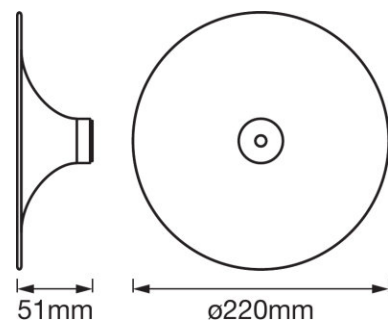

SMART+ ZB TIBEA MINI Tunable White