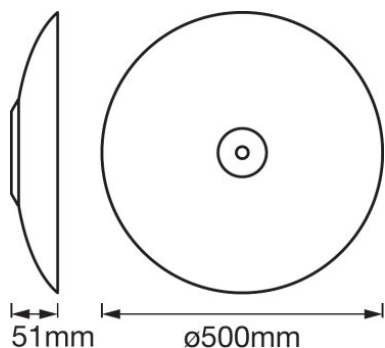

SMART+ ZB TIBEA Ceiling Tunable
White