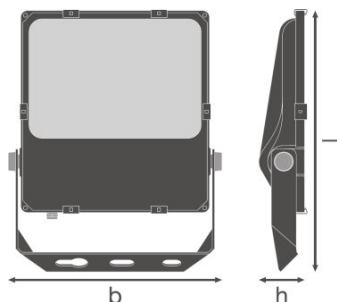

### Luminaire control gear data

Low flicker	Yes
-------------	-----

### Light technical data

Beam angle	30 °
------------	------

Dimensions & weight

<b>Length</b>	451.0 mm
<b>Width</b>	330.0 mm
<b>Height</b>	77.0 mm
<b>Product weight</b>	4500.00 g
<b>Cable length</b>	2000 mm