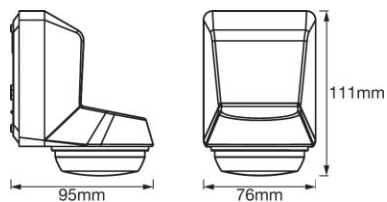

TECHNISCHE DATEN

Produkt-Bezeichnung	Elektrische Daten		Daten des Leuchtensensors	Abmessungen & Gewicht				Farben & Materialien		Temperaturen & Betriebsbedingungen
	Nennspannung	Netzfrequenz	Art des Sensors	Länge	Breite	Höhe	Produktgewicht	Material Korpus	Produktfarbe	Umgebungstemperaturbereich
SENSOR WALL 360DEG IP55 WT	220...240 V	50/60 Hz	Licht / Bewegung	76,0 mm	95,0 mm	111,0 mm	214,00 g	Polycarbonat (PC)	Weiß	-20...+40 °C
SENSOR WALL 360DEG IP55 DG	220...240 V	50/60 Hz	Licht / Bewegung	76,0 mm	95,0 mm	111,0 mm	214,00 g	Polycarbonat (PC)	Dark grey	-20...+40 °C

SENSOR WALL 360DEG IP55 WT,
SENSOR WALL 360DEG IP55 DG

ANWENDUNGSHINWEIS

Für weitere Anwendungsinformationen beachten Sie bitte das Produktdatenblatt

VERPACKUNGSMFORMATIONEN

Produkt-Code	Verpackungseinheit (Stück pro Einheit)	Abmessungen (Länge x Breite x Höhe)	Gewicht brutto	Volumen
4058075244825	Versandschachtel 8	250 mm x 178 mm x 248 mm	2203,00 g	11.04 dm ³
4058075244849	Versandschachtel 8	250 mm x 178 mm x 248 mm	2203,00 g	11.04 dm ³