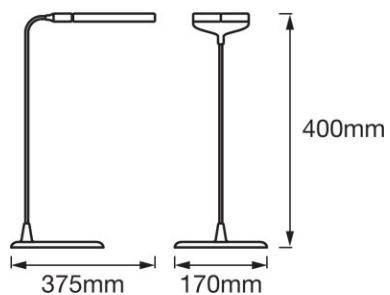

PANAN Disc Double White

TECHNISCHE AUSSTATTUNG

- USB-Kabel, Länge: 1 m

ANWENDUNGSHINWEIS

Für weitere Anwendungsinformationen beachten Sie bitte das Produktdatenblatt

VERPACKUNGSGEOMETRIEN

Produkt-Code	Verpackungseinheit (Stück pro Einheit)	Abmessungen (Länge x Breite x Höhe)	Gewicht brutto	Volumen
4058075301740	Versandschachtel 4	364 mm x 364 mm x 381 mm	3153,00 g	50.48 dm³

Die genannten Produktnummern beschreiben die kleinste bestellbare Mengeneinheit. Eine Versandeinheit kann mehrere Einzelprodukte beinhalten. Als Bestellmenge verwenden Sie bitte das Ein- oder Mehrfache einer Versandeinheit.