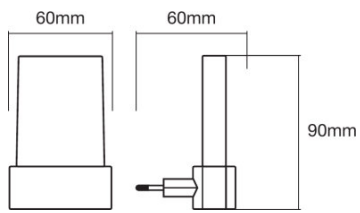

TECHNISCHE DATEN

FAMILIENDATENBLATT

Produkt-Bezeichnung	Elektrische Daten				Photometrische Daten		Abmessungen & Gewicht				Farben & Materialien
	Nennleistung	Nennspannung	Netzfrequenz	Nennstrom	Farbtemperatur	Lichtstrom	Länge	Breite	Höhe	Produktgewicht	Material Korpus
LUNETTA Shine White	0,28 W	220...240 V	50/60 Hz	0,024 A	3000 K	5 lm	60,0 mm	60,0 mm	90,0 mm	40,00 g	Polycarbonat (PC)

Produkt-Bezeichnung	Anschlussart	Zertifikate & Standards		
		Schutzklasse	Schutzart	Normen
LUNETTA Shine White	Stecker Typ C (EU)	II	IP20	CE/EAC/REACH/RoHS

Produktgrafik

ANWENDUNGSHINWEIS

Für weitere Anwendungsinformationen beachten Sie bitte das Produktdatenblatt