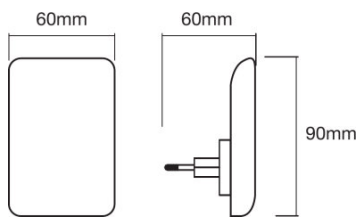

PRODUKTEIGENSCHAFTEN

- Integrierter Tag-/Nacht-Sensor
- Direkter Netzanschluss an 220...240 V
- Indirekter Lichtaustritt

TECHNISCHE DATEN

Produkt-Bezeichnung	Elektrische Daten				Photometrische Daten		Abmessungen & Gewicht				FAMILIENDATENBLATT
	Nennleistung	Nennspannung	Netzfrequenz	Nennstrom	Farbtemperatur	Lichtstrom	Länge	Breite	Höhe	Produktgewicht	Farben & Materialien
LUNETTA Glow White	0,28 W	220...240 V	50/60 Hz	0,025 A	3000 K	5 lm	60,0 mm	60,0 mm	90,0 mm	46,00 g	Material Korpus
											Polycarbonat (PC)

Produkt-Bezeichnung	Produktfarbe	Produktfarbe	Temperaturen & Betriebsbedingungen	Lebensdauer	Einsatzmöglichkeiten			Zertifikate & Standards
			Umgebungstemperaturbereich	Anzahl der Schaltzyklen	Dimmbar	LED-Modul austauschbar	Anschlussart	Schutzklasse
LUNETTA Glow White	Weiß	Weiß	-20...+40 °C	10000	Nein	Nicht austauschbar	Stecker, EU	II

Produkt-Bezeichnung	Schutzart	Normen
LUNETTA Glow White	IP20	CE/EAC/REACH/RoHS

Produktgrafik

ANWENDUNGSHINWEIS

Für weitere Anwendungsinformationen beachten Sie bitte das Produktdatenblatt

HAFTUNGSAUSSCHLUSS