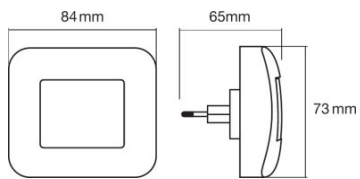

PRODUKTEIGENSCHAFTEN

- Integrierter Tag-/Nacht-Sensor
- Direkter Netzanschluss an 220...240 V

TECHNISCHE DATEN

FAMILIENDATENBLATT

Produkt-Bezeichnung	Elektrische Daten				Photometrische Daten		Abmessungen & Gewicht				Familien- & Materialien
	Nennleistung	Nennspannung	Netzfrequenz	Nennstrom	Farbtemperatur	Lichtstrom	Länge	Breite	Höhe	Produktgewicht	Material Korpus
LUNETTA Hall White	0,20 W	220...240 V	50/60 Hz	0,016 A	3000 K	3 lm	65,0 mm	84,0 mm	73,0 mm	55,00 g	Polycarbonat (PC)

Produkt-Bezeichnung	Produktfarbe	Produktfarbe	Material der lichtemittierenden Fläche	Temperaturen & Betriebsbedingungen	Lebensdauer	Einsatzmöglichkeiten		
				Umgebungstemperaturbereich	Anzahl der Schaltzyklen	Dimmbar	LED-Modul austauschbar	Anschlussart
LUNETTA Hall White	Weiß	Weiß	Plastik	-20...+40 °C	10000	Nein	Nicht austauschbar	Stecker, EU

Produkt-Bezeichnung	Zertifikate & Standards		
	Schutzklasse	Schutzart	Normen
LUNETTA Hall White	II	IP20	CE/EAC/REACH/RoHS

Produktgrafik

ANWENDUNGSHINWEIS

Für weitere Anwendungsinformationen beachten Sie bitte das Produktdatenblatt