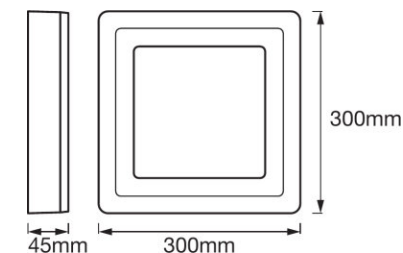

LED CLICK WHITE SQ 300 mm 18 W

UTSTYR/TILBEHØR

- Komplett monterings- og tilkoblingstilbehør er inkludert

SYSTEM HJELP

For mer detaljert program informasjon og grafikk se produktets dataark.

LOGISTIKK DATA

Product kode	Forpakkings enhet (stk/enhet)	Dimensjoner (lengde x bredde x høyde)	Brutto vekt	Volum
4058075260528	NO: VS 8	430 mm x 220 mm x 200 mm	5796,00 g	18.92 dm³
4058075260566	NO: VS 4	320 mm x 220 mm x 320 mm	6346,00 g	22.53 dm³
4058075260542	NO: VS 8	430 mm x 220 mm x 200 mm	6460,00 g	18.92 dm³