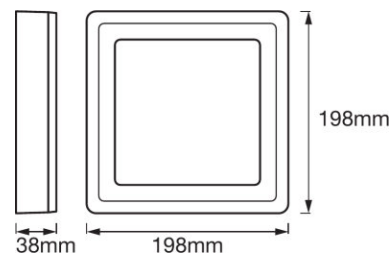

LED CLICK WHITE SQ 200 mm 15 W