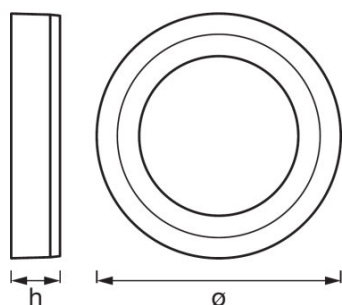

## Mål og vekt

Diameter	197,0 mm
Høyde	40,0 mm
Produktvekt	620,00 g