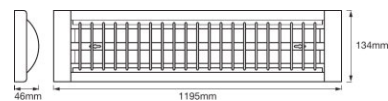

LED Office Line Grid DIM 600 mm 25 W
4000 K

LED Office Line Grid DIM 1200 mm 50
W 4000 K

TECHNISCHE AUSSTATTUNG

- Pendelmontage-Zubehör enthalten

ANWENDUNGSHINWEIS

Für weitere Anwendungsinformationen beachten Sie bitte das Produktdatenblatt

VERPACKUNGSMITTEL

Produkt-Code	Verpackungseinheit (Stück pro Einheit)	Abmessungen (Länge x Breite x Höhe)	Gewicht brutto	Volumen
4058075271555	Versandschachtel 8	760 mm x 300 mm x 225 mm	7960,00 g	51.30 dm³
4058075271579	Versandschachtel 8	1360 mm x 300 mm x 225 mm	14433,00 g	91.80 dm³