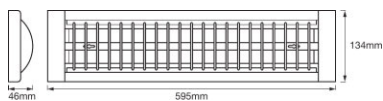

LED Office Line Grid DIM 600 mm 25 W
4000 K

LED Office Line Grid DIM 1200 mm 50
W 4000 K

TECHNISCHE AUSSTATTUNG

- Pendelmontage-Zubehör enthalten

ANWENDUNGSHINWEIS

Für weitere Anwendungsinformationen beachten Sie bitte das Produktdatenblatt

VERPACKUNGSMITTEL

Produkt-Code	Verpackungseinheit (Stück pro Einheit)	Abmessungen (Länge x Breite x Höhe)	Gewicht brutto	Volumen
4058075271555	Versandschachtel 8	760 mm x 300 mm x 225 mm	7960,00 g	51.30 dm³
4058075271579	Versandschachtel 8	1360 mm x 300 mm x 225 mm	14433,00 g	91.80 dm³