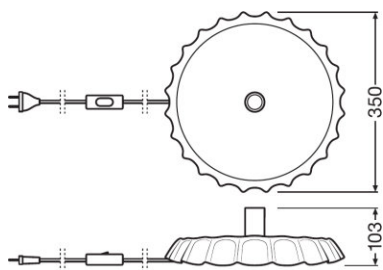

TECHNISCHE DATEN

Produkt-Bezeichnung	Elektrische Daten		Abmessungen & Gewicht			Farben & Materialien			Temperaturen & Betriebsbedingungen	Einsatzmöglichkeiten	
	Nennspannung	Netzfrequenz	Durchmesser	Höhe	Produktgewicht	Material Korpus	Produktfarbe	Produktfarbe	Umgebungstemperaturbereich	Dimmbar	Anschlussart
Vintage 1906 Bottle Cap E27	220...240 V	50/60 Hz	350,0 mm	105,0 mm	680,00 g	Aluminium	Dunkelgrau	Dunkelgrau	-20...+40 °C	Nein	Schraub-Anschlussklammer

Produkt-Bezeichnung	Fassungsbezeichnung	Zertifikate & Standards	
		Schutzklasse	Schutzart
Vintage 1906 Bottle Cap E27	E27	II	IP20

Vintage 1906 Bottle Cap E27

ANWENDUNGSHINWEIS

Für weitere Anwendungsinformationen beachten Sie bitte das Produktdatenblatt

VERPACKUNGSMITTEL