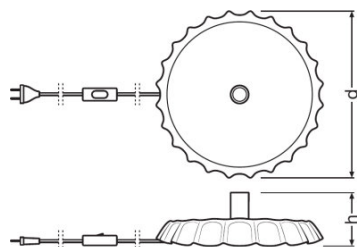

### PRODUKTEIGENSCHAFTEN

- Wandleuchte in Form eines Kronkorkens im Vintage-Stil
- Schalter in die Netzleitung integriert

### Abmessungen & Gewicht

<b>Durchmesser</b>	350,0 mm
<b>Höhe</b>	105,0 mm
<b>Produktgewicht</b>	680,00 g
<b>Kabellänge</b>	1500 mm