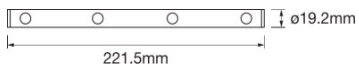

Produktgrafik

ANWENDUNGSHINWEIS

Für weitere Anwendungsinformationen beachten Sie bitte das Produktdatenblatt

---

HAFTUNGSAUSSCHLUSS

Änderungen und Irrtümer vorbehalten. Vergewissern Sie sich, dass Sie immer den neuesten Stand verwenden.