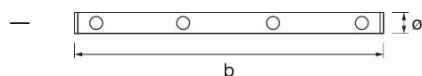

Farbtemperatur	6200 K
Farbwiedergabeindex Ra	≥80
Lichtstrom	25 lm
Lichtausbeute	41 lm/W

Lichttechnische Daten

Ausstrahlungswinkel	120 °
----------------------------	-------

Abmessungen & Gewicht

Länge	222,0 mm
Breite	16,2 mm
Durchmesser	16,2 mm
Höhe	21,0 mm
Produktgewicht	70,00 g