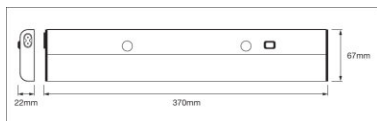

Linear LED Flat 6 W 3000 K, Linear LED Flat 6 W 4000 K

Linear LED Flat 12 W 3000 K, Linear LED Flat 12 W 4000 K

ANWENDUNGSHINWEIS

Für weitere Anwendungsinformationen beachten Sie bitte das Produktdatenblatt

VERPACKUNGSGENERATIONEN

Produkt-Code	Verpackungseinheit (Stück pro Einheit)	Abmessungen (Länge x Breite x Höhe)	Gewicht brutto	Volumen
4058075264151	Versandschachtel 8	422 mm x 334 mm x 83 mm	3706,00 g	11.70 dm³
4058075264427	Versandschachtel 8	651 mm x 334 mm x 83 mm	4809,00 g	18.05 dm³
4058075264335	Versandschachtel 8	422 mm x 334 mm x 83 mm	3806,00 g	11.70 dm³
4058075264625	Versandschachtel 8	651 mm x 334 mm x 83 mm	4860,00 g	18.05 dm³