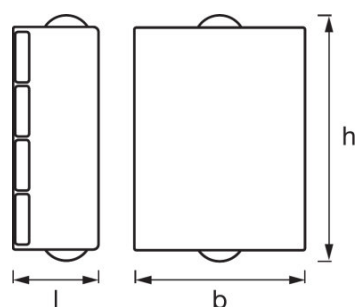

Lichttechnische Daten

Ausstrahlungswinkel	55,00 °
----------------------------	---------

Abmessungen & Gewicht

Länge	50,0 mm
Breite	100,0 mm
Höhe	130,0 mm
Produktgewicht	550,00 g

Farben & Materialien

Gehäusematerial	Aluminium
Produktfarbe	Dunkelgrau
Gehäusefarbe	Dunkelgrau
Material Abdeckung	Polymethylmethacrylat (PMMA)

TECHNISCHE AUSSTATTUNG

- Vollständiges Montage- und Anschlusszubehör enthalten

VERPACKUNGSMITTEL

Produkt-Code	Verpackungseinheit (Stück pro Einheit)	Abmessungen (Länge x Breite x Höhe)	Gewicht brutto	Volumen
4058075205529	Faltschachtel 1	64 mm x 114 mm x 145 mm	574,00 g	1.06 dm ³
4058075205536	Versandschachtel 6	252 mm x 217 mm x 182 mm	3559,00 g	9.95 dm ³