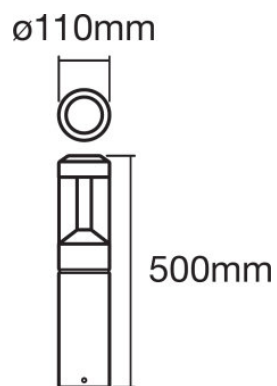

Produkt-Bezeichnung	Normen	Schutz- klasse
SMART+ MODERN LANTERN Wall Multicolor ¹⁾	CE	I

¹⁾ Zurücksetzen auf Werkseinstellungen durch Einschalten des Produktes für drei Sekunden, Ausschalten für ebenfalls drei Sekunden und fünfmaliger Wiederholung dieses Vorgangs.

SMART+ MODERN LANTERN Bollard
90cm Multicolor

SMART+ MODERN LANTERN Bollard
50cm Multicolor

SMART+ MODERN LANTERN Wall
Multicolor

TECHNISCHE AUSSTATTUNG

- Für Steuerung über LEDVANCE SMART + App Android-Smartphone (ab Android 6.0) erforderlich
- Für Steuerung über Apple Home App iPhone (ab iOS 10), iPad (ab iOS 10), Apple TV (ab tvOS 10) oder Apple Watch (ab watchOS 2) erforderlich
- Netzteil enthalten

ANWENDUNGSHINWEIS

Für weitere Anwendungsinformationen beachten Sie bitte das Produktdatenblatt