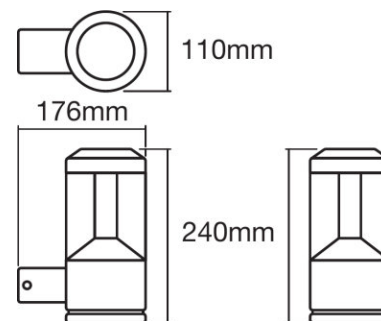

Produkt-Bezeichnung	Normen	Schutz- klasse
SMART+ MODERN LANTERN Wall Multicolor ¹⁾	CE	I

¹⁾ Zurücksetzen auf Werkseinstellungen durch Einschalten des Produktes für drei Sekunden, Ausschalten für ebenfalls drei Sekunden und fünfmaliger Wiederholung dieses Vorgangs.

SMART+ MODERN LANTERN Bollard
90cm Multicolor

SMART+ MODERN LANTERN Bollard
50cm Multicolor

SMART+ MODERN LANTERN Wall
Multicolor

TECHNISCHE AUSSTATTUNG

- Für Steuerung über LEDVANCE SMART + App Android-Smartphone (ab Android 6.0) erforderlich
- Für Steuerung über Apple Home App iPhone (ab iOS 10), iPad (ab iOS 10), Apple TV (ab tvOS 10) oder Apple Watch (ab watchOS 2) erforderlich
- Netzteil enthalten

ANWENDUNGSHINWEIS

Für weitere Anwendungsinformationen beachten Sie bitte das Produktdatenblatt