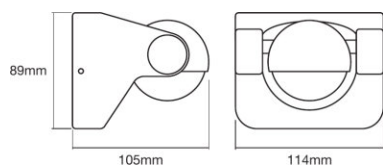

TECHNISCHE DATEN

Produkt-Bezeichnung	Elektrische Daten			Photometrische Daten		Lichttechnische Daten	Abmessungen & Gewicht				Farben & Materialien
	Nennleistung	Nennspannung	Netzfrequenz	Farbtemperatur	Lichtstrom	Ausstrahlungswinkel	Länge	Breite	Höhe	Produktgewicht	Material Korpus
ENDURA STYLE Sphere 8 W DG	8,00 W	220...240 V	50/60 Hz	3000 K	600 lm	170 °	105,0 mm	114,0 mm	89,0 mm	500,00 g	Aluminium

Produkt-Bezeichnung	Produktfarbe	Produktfarbe	Material Abdeckung	Temperaturen & Betriebsbedingungen	Lebensdauer		Einsatzmöglichkeiten		Zertifikate & Standards
				Umgebungstemperaturbereich	Anzahl der Schaltzyklen	Lebensdauer	Dimmbar	Anschlussart	Schutzklasse
ENDURA STYLE Sphere 8 W DG	Dunkelgrau	Dunkelgrau	Polycarbonat (PC)	-20...+40 °C	15000	30000 h	Nein	Schraub-Anschlussklemme	I

Produkt-Bezeichnung	Schutzart
ENDURA STYLE Sphere 8 W DG	IP44

ENDURA STYLE Sphere 8 W DG