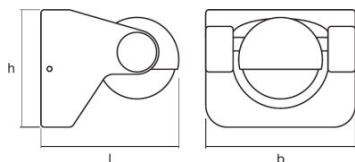

Lichttechnische Daten

Ausstrahlungswinkel	170 °
----------------------------	-------

Abmessungen & Gewicht

Länge	105,0 mm
Breite	114,0 mm
Höhe	89,0 mm
Produktgewicht	500,00 g

Farben & Materialien

Gehäusematerial	Aluminium
Produktfarbe	Dunkelgrau
Gehäusefarbe	Dunkelgrau
Material Abdeckung	Polycarbonat (PC)