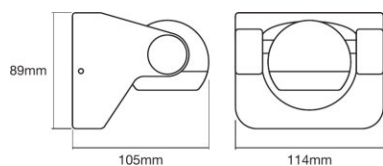

TECHNISCHE DATEN

Produkt-Bezeichnung	Elektrische Daten			Photometrische Daten		Lichttechnische Daten	Abmessungen & Gewicht				Farben & Materialien
	Nennleistung	Nennspannung	Netzfrequenz	Farbtemperatur	Lichtstrom	Ausstrahlungswinkel	Länge	Breite	Höhe	Produktgewicht	Material Korpus
ENDURA STYLE Hemisphere 6 W DG	6,00 W	220...240 V	50/60 Hz	3000 K	360 lm	26,00 °	105,0 mm	114,0 mm	89,0 mm	500,00 g	Aluminium

Produkt-Bezeichnung	Produktfarbe	Produktfarbe	Material Abdeckung	Temperaturen & Betriebsbedingungen	Lebensdauer		Einsatzmöglichkeiten		Zertifikate & Standards
				Umgebungstemperaturbereich	Anzahl der Schaltzyklen	Lebensdauer	Dimmbar	Anschlussart	Schutzklasse
ENDURA STYLE Hemisphere 6 W DG	Dunkelgrau	Dunkelgrau	Glas	-20...+40 °C	15000	30000 h	Nein	Schraub-Anschlussklemme	I

Produkt-Bezeichnung	Schutzart
ENDURA STYLE Hemisphere 6 W DG	IP44

ENDURA STYLE Hemisphere 6 W DG