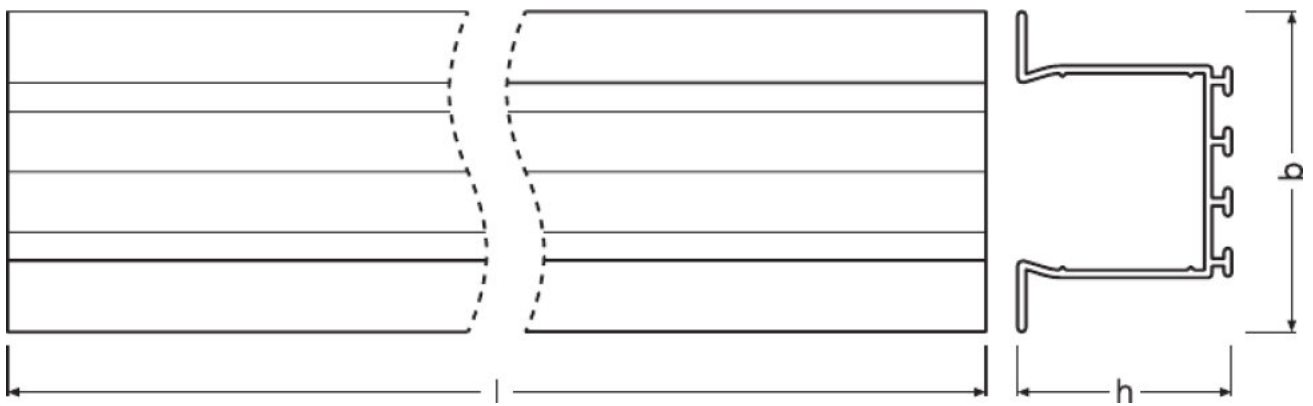

LS AY -PW02/UW/39X26/14/1, LS AY -PW02/UW/39X26/14/2